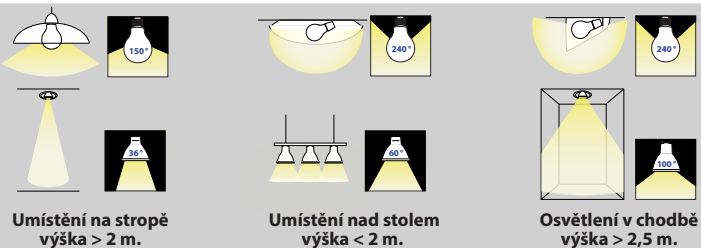

JAK VYBRAT SPRÁVNOU LEDKU?

I. Určete druh patice

II. Vyberte správný tvar zdroje

III. Zjistěte příkon klasické žárovky

Příklady:

IV. Vyberte vhodnou teplotu barvy

V. Zvolte správný vyzařovací úhel

20W, 25W KAPSLE G4