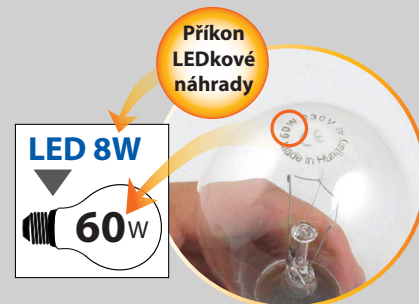

JAK VYBRAT SPRÁVNOU LEDKU?

I. Určete druh patice

II. Vyberte správný tvar zdroje

III. Zjistěte příkon klasické žárovky

Příklady:

IV. Vyberte vhodnou teplotu barvy

V. Zvolte správný vyzařovací úhel

20W, 25W KAPSLE G4