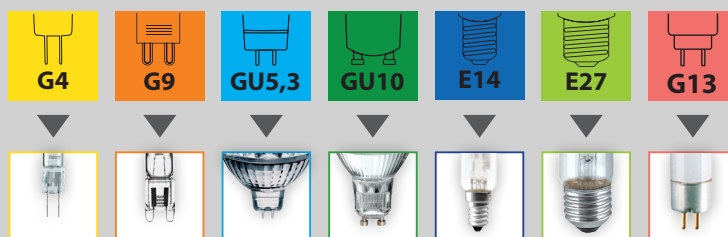

JAK VYBRAT SPRÁVNOU LEDKU?

I. Určete druh patice

II. Vyberte správný tvar zdroje

III. Zjistěte příkon klasické žárovky

Příklady:

IV. Vyberte vhodnou teplotu barvy

V. Zvolte správný vyzařovací úhel

20W, 25W KAPSLE G4